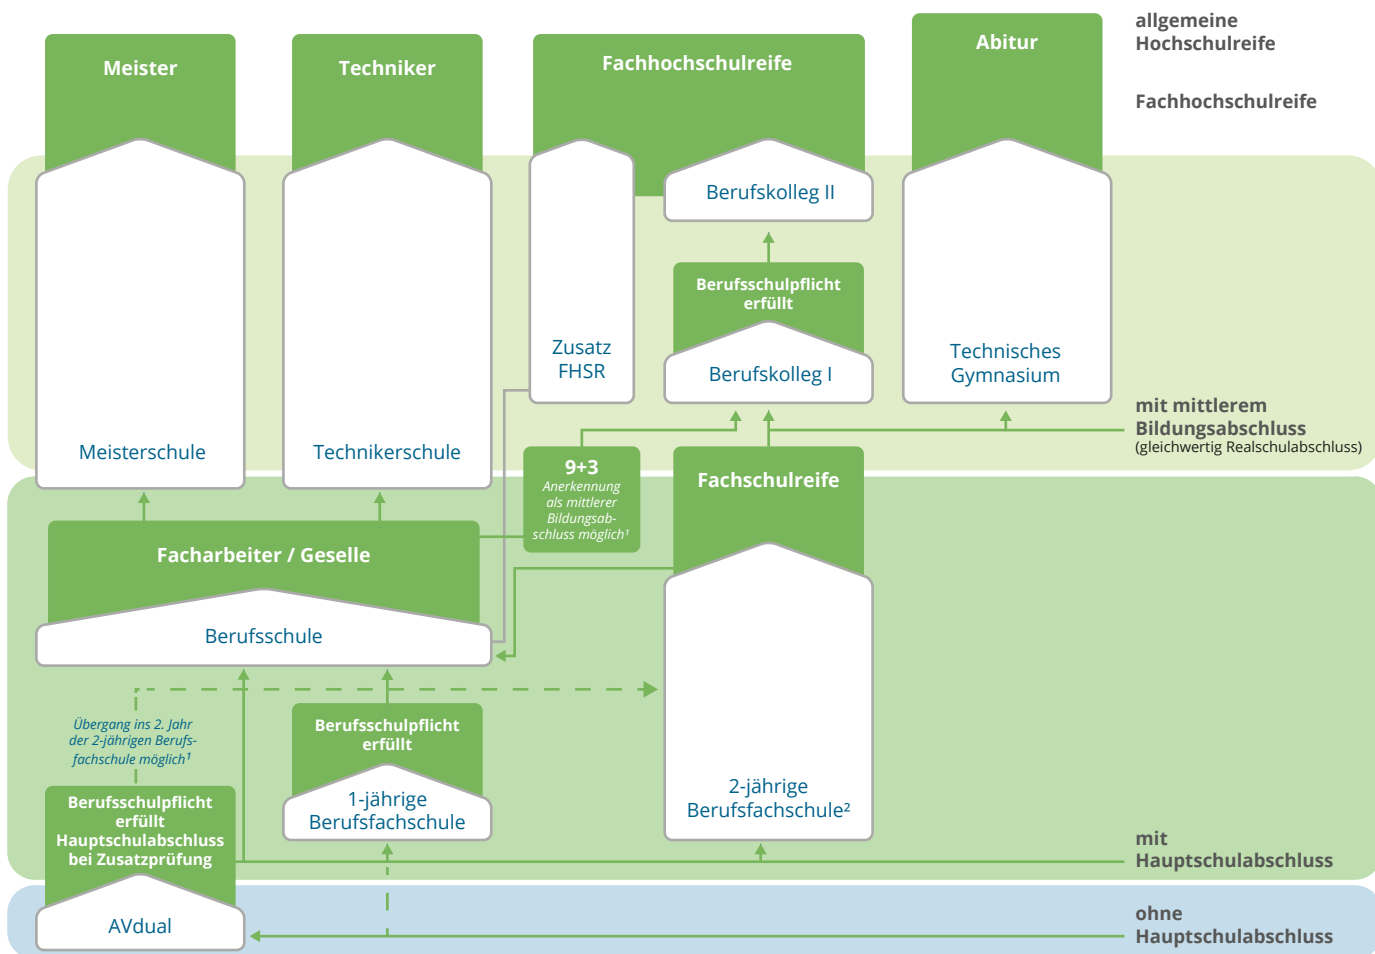

ABSCHLÜSSE MIT ANSCHLÜSSEN

Geh deinen Weg - Wir unterstützen dich dabei!

¹wenn ein bestimmter Notendurchschnitt erreicht wird

²erstes Jahr im AVdual

Ohne Hauptschulabschluss

startest du in der Schulart AVdual. Hier kannst du innerhalb eines Jahres deinen Hauptschulabschluss nachholen, erste Erfahrungen in verschiedenen handwerklichen Berufen sammeln und hast zugleich deine Berufsschulpflicht erfüllt.

Mit Hauptschulabschluss

kannst du eine berufliche Ausbildung im Dualen System beginnen und bei uns die Berufsschule besuchen. Einen weiteren Weg in die berufliche Ausbildung bieten die 1-jährige und die 2-jährige Berufsfachschule. In diesen Schularten findet der Unterricht in Vollzeit statt. Ein Abschluss erhöht deutlich die Chancen auf eine Ausbildungsstelle und manche Betriebe übernehmen Bewerber direkt ins zweite Ausbildungsjahr. Der Abschluss der 2-jährigen Berufsfachschule ist zudem ein mittlerer Bildungsabschluss und eröffnet weitere Möglichkeiten.

Mit mittlerem Bildungsabschluss

kannst du das Berufskolleg besuchen und nach zwei Jahren die Fachhochschulreife erlangen. Hiermit kannst du an (fast) allen Fachhochschulen innerhalb Deutschlands studieren. Alternativ hierzu kannst du das Technische Gymnasium besuchen und nach 3 Jahren dein Abitur machen. Das Technische Gymnasium und das Berufskolleg bieten zudem eine Grundausbildung und verschiedenen Fachrichtungen, die einen guten Einblick in das Berufsleben geben und von vielen Studiengängen auch als Vorpraktikum anerkannt werden. Deshalb nennen wir unser Abitur auch ‚Abi Plus‘.

Meister- und Technikerschule

bieten dir die Möglichkeit im Anschluss an deine Berufsausbildung den Meister bzw. Techniker zu machen. Damit erlangst du die Voraussetzungen, um einen eigenen Betrieb zu führen. Zudem erhältst du mit dem Abschluss die Berechtigung deutschlandweit fachbereichsgebunden an Fachhochschulen zu studieren.